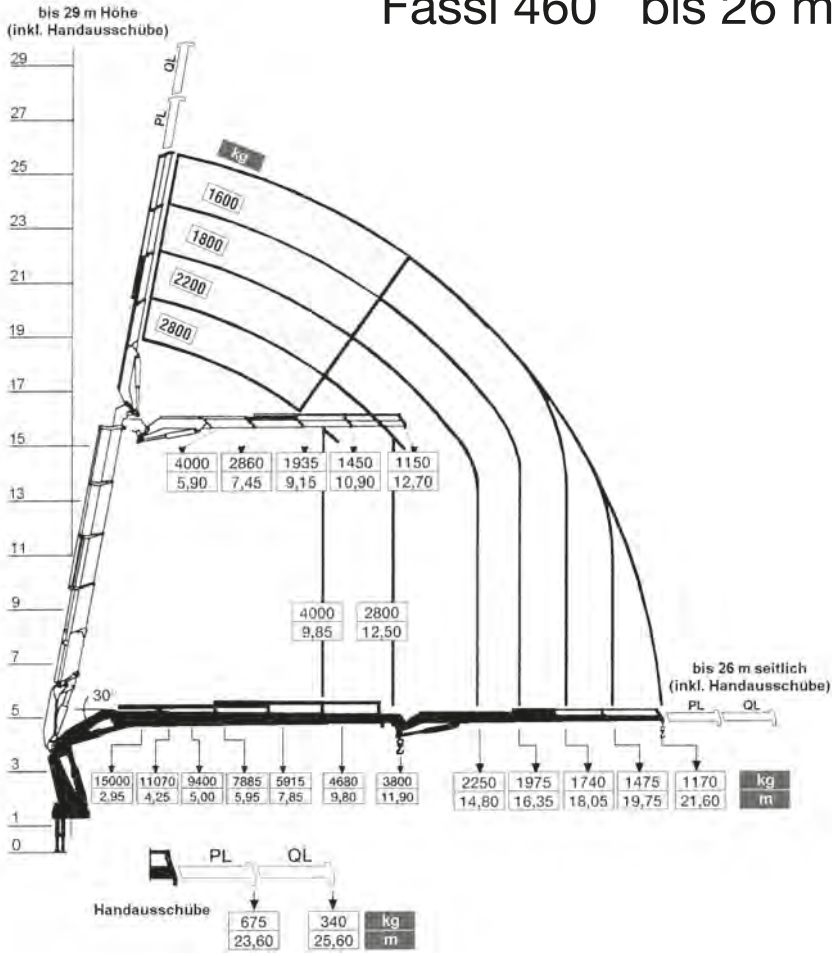

Ihr Krantransport-Spezialist

Hiab 211 bis 17 m

Ladefläche 5,3 m

Steingreifer

Schalengreifer bis 16 m

Fassi 460 bis 26 m

Ladefläche: 5,50 m / 7,00 m

500 lt - Schalengreifer bis 21 m

Sauganlage für Glastransporte

Palettgabel / Betonkübel

Fassi 950 bis 37 m

Schalengreifer bis 30 m
 Steingreifer bis 30 m
 Sauganlage bis 37 m