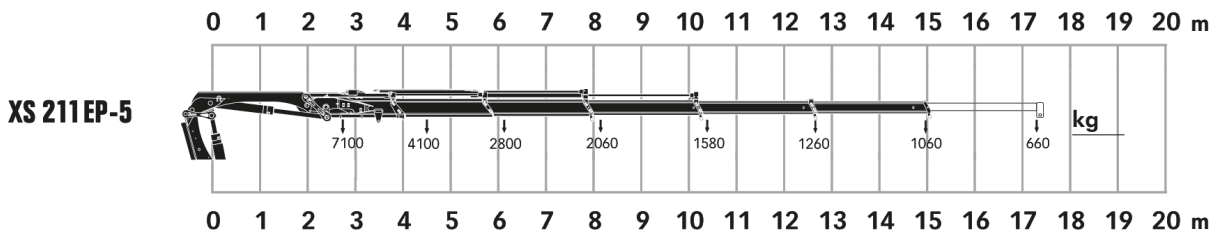

Ihr Krantransport-Spezialist

Hiab 211 bis 17 m

Ladefläche 5,3 m

Steingreifer

Schalengreifer bis 16 m

Fassi 460 bis 26 m

Ladefläche: 5,50 m / 7,00 m

500 lt - Schalengreifer bis 21 m

Sauganlage für Glastransporte

Palettgabel / Betonkübel

Fassi 950 bis 37 m

Schalengreifer bis 30 m
 Steingreifer bis 30 m
 Sauganlage bis 37 m