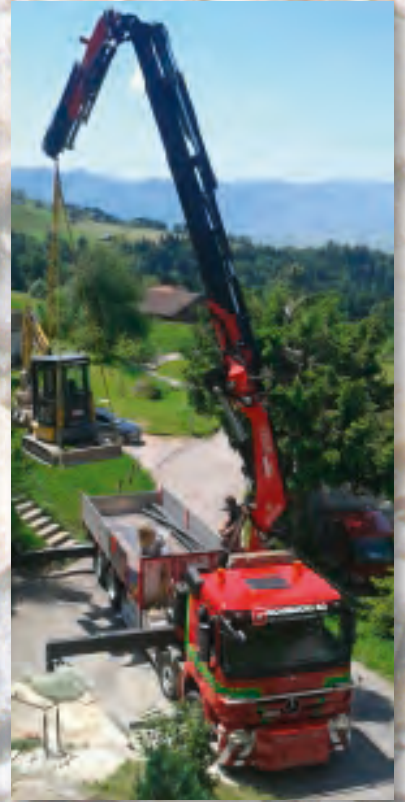

Ihr Krantransport-Spezialist

Hiab 211 bis 17 m

Ladefläche 5,3 m

Steingreifer

Schalengreifer bis 16 m

Fassi 460 bis 26 m

Ladefläche: 5,50 m / 7,00 m

500 lt - Schalengreifer bis 21 m

Sauganlage für Glastransporte

Palettgabel / Betonkübel

Fassi 950 bis 37 m

Schalengreifer bis 30 m
 Steingreifer bis 30 m
 Sauganlage bis 37 m