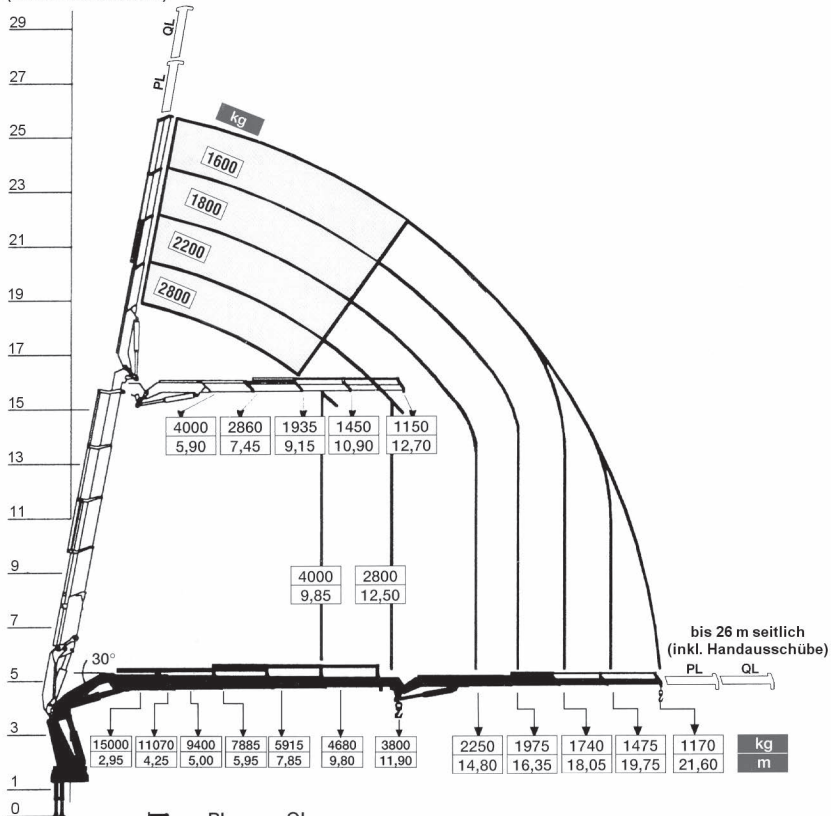

Fassi 460 bis 26 m

bis 29 m Höhe
(inkl. Handausschübe)

bis 26 m seitlich
(inkl. Handausschübe)